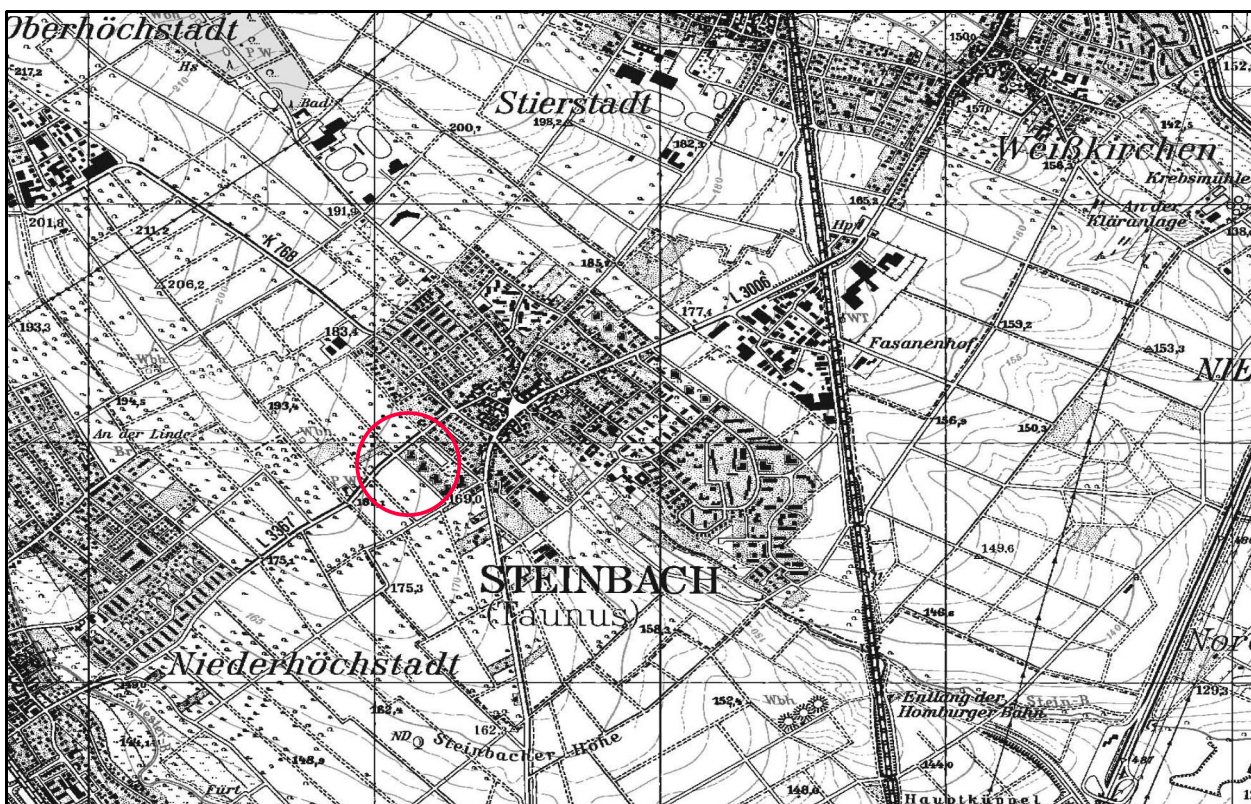

Stadt Steinbach (Taunus)

Bebauungsplan

"Schwalbacher Straße" 1. Änderung

Übersichtskarte (© OpenTopoMap)

Entwurf

Stand:	27.02.2024
Bearbeitet:	Schade / Linne
CAD:	Leinweber
Maßstab:	1:500

Verfasser:

Plan. **ES**

Elisabeth Schade Dipl.-Ing.
Städtebauarchitektin und Stadtplanerin, AKH

Alte Brauereihöfe Leihgesterner Weg 37 35392 Gießen
Tel. 0641 / 87 73 634-0 / Fax. 0641 / 87 73 634-9 / info@plan-es.com