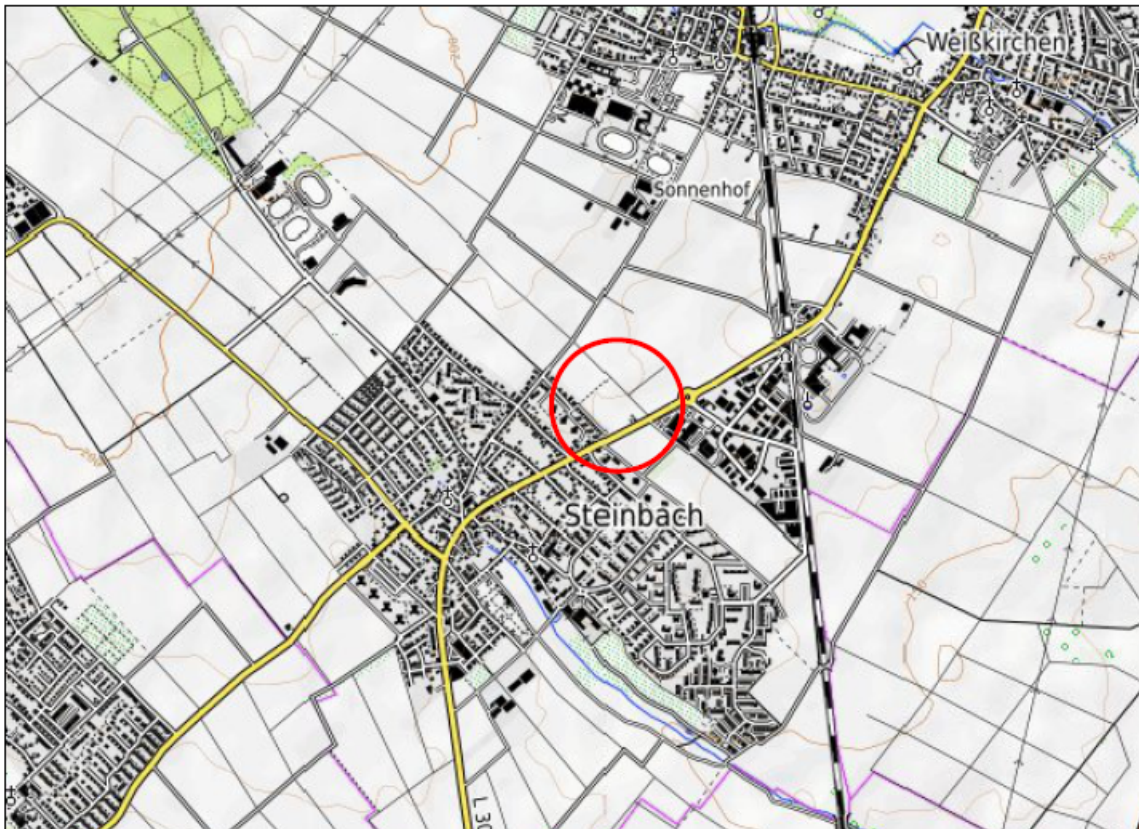

Stadt Steinbach (Taunus)

Bebauungsplan "St.-Florian-Weg"

Übersichtskarte

Vorentwurf

Stand:	16.09.2020 03.05.2021 10.05.2021
Bearbeitet:	Schade / Linne
CAD:	Vix / Han
Maßstab:	1 : 1000

Verfasser:

Plan. **ES**

Elisabeth Schade Dipl.-Ing.
Städtebauarchitektin und Stadtplanerin, AKH

Alle Brauereihöfe Leihgesterner Weg 37 35392 Gießen
Tel. 0641 / 87 73 634-0 / Fax. 0641 / 87 73 634-9 / info@plan-es.com