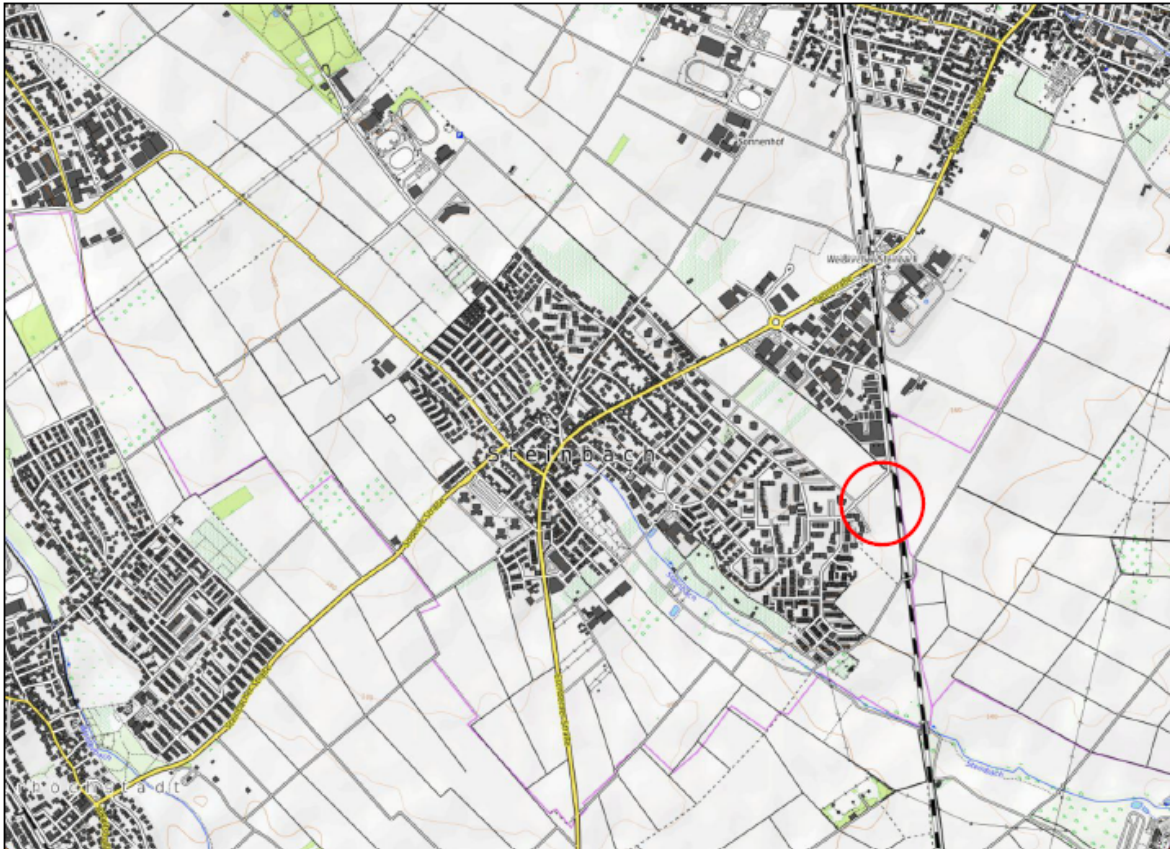

Stadt Steinbach (Taunus)

Bebauungsplan "Wingertsgrund / In der Eck"

Übersichtskarte

Vorentwurf

Stand: 03.05.2022

Bearbeitet: Schade

CAD: Leinweber

Maßstab: 1 : 500

Verfasser:

Plan **ES**

Elisabeth Schade Dipl.-Ing.
Städtebauarchitektin und Stadtplanerin, AKH

Alte Brauereihöfe Leihgesterner Weg 37 35392 Gießen
Tel. 0641 / 87 73 634-0 / Fax. 0641 / 87 73 634-9 / info@plan-es.com