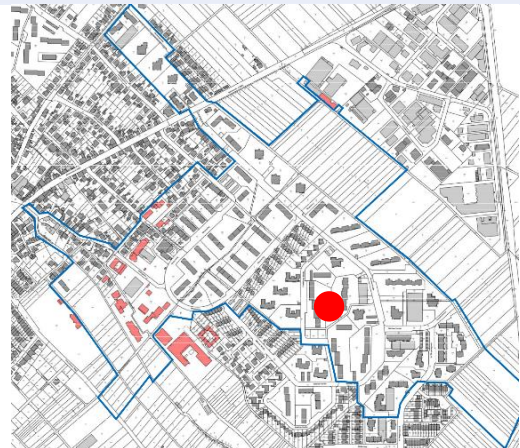

# SPIELPLATZ AN DER FRANKFURTER STRAÙE

## PROJEKTBLATT

### PROJEKTbeschreibung

Der vorhandene Spielplatz an der Frankfurter Straße war in die Jahre gekommen und zunehmend unattraktiv. Vor diesem Hintergrund wurde der Spielplatz erneuert und umgestaltet.

Die Erneuerung begann im Oktober 2022 mit der Entfernung von Eisenbahnschwellen, die als Einfriedung des Grundstücks genutzt wurden. Neben der Neumodellierung des Geländes wurden teilweise die Spielgeräte ausgetauscht und durch neue attraktive ergänzt. Außerdem wurde auf besonderen Wunsch der Schülerinnen und Schüler ein barrierefreies Karussell sowie eine barrierefreie Bank-Tisch-Kombination ergänzt. Die Anlage ist somit der erste integrative Spielplatz in Steinbach.

## VORGEHENSWEISE