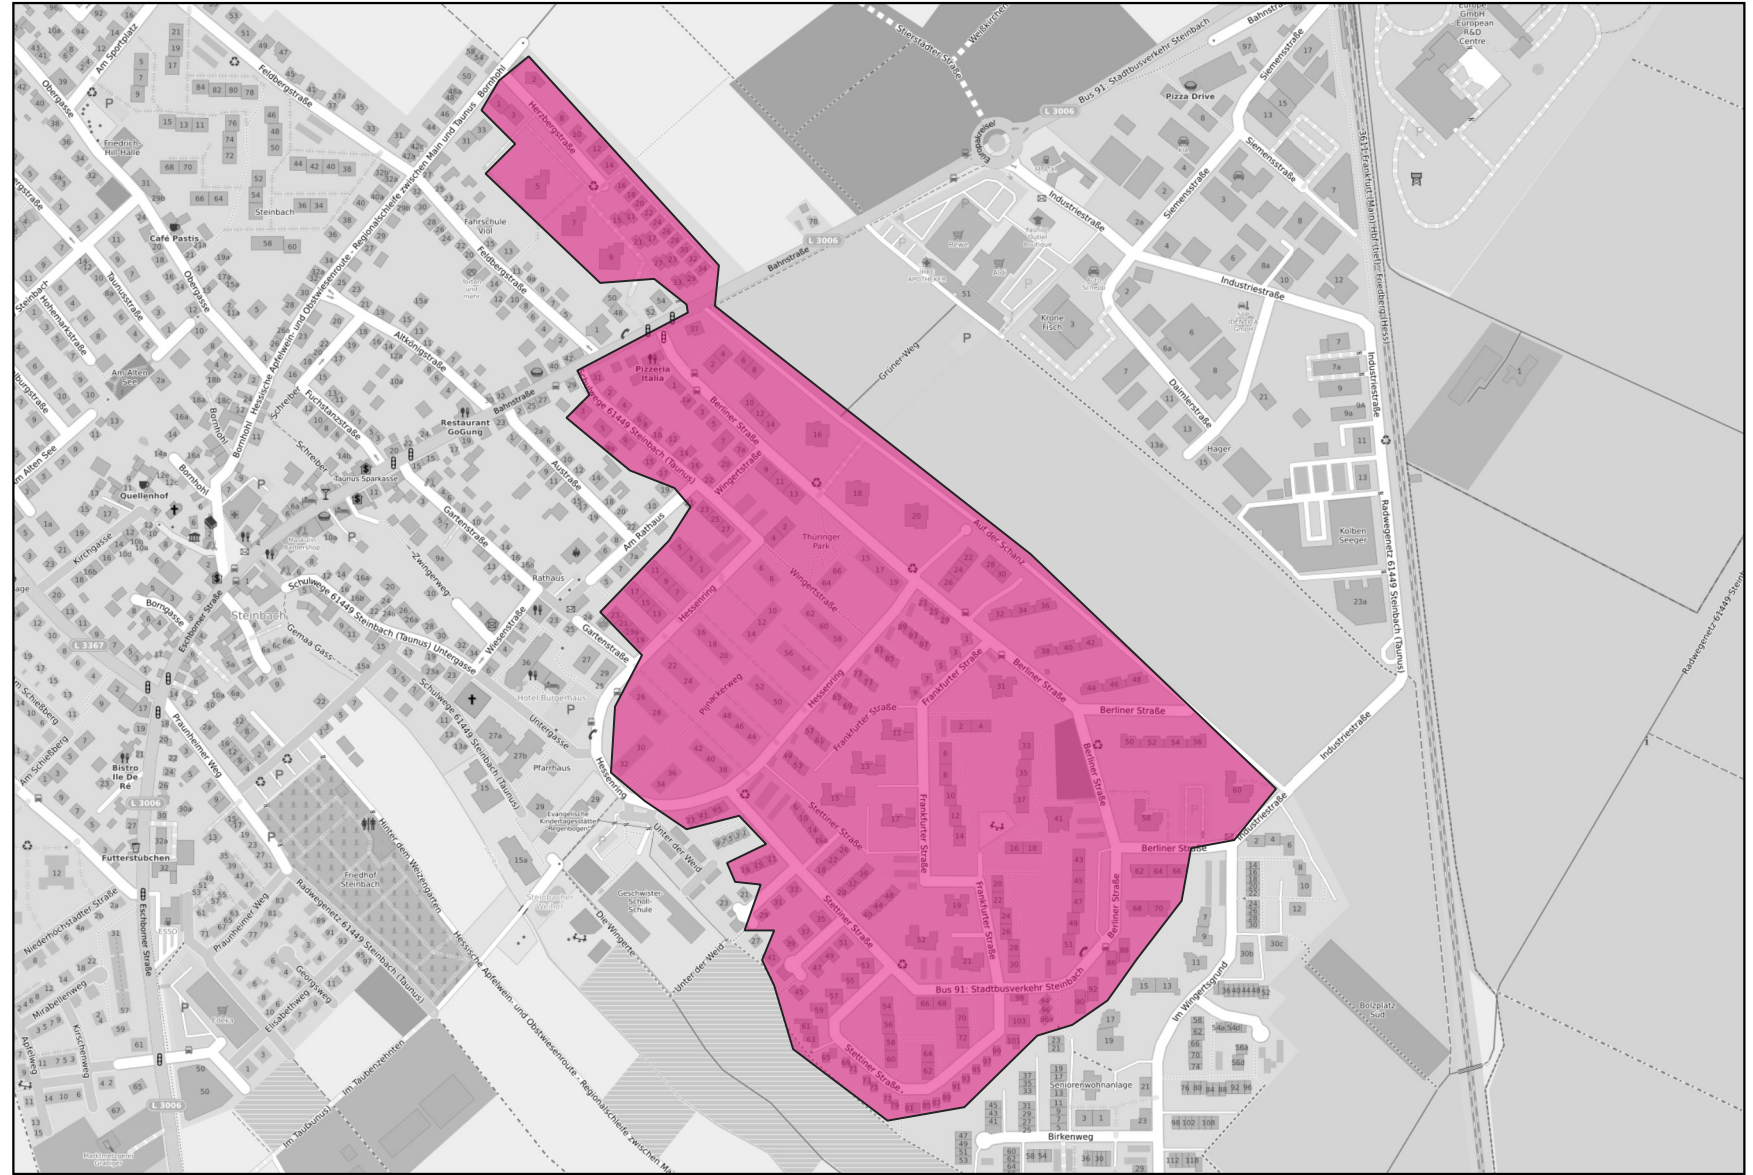

FTTH Planung 2022 der Telekom Deutschland GmbH

Steinbach (Taunus)

Legende

- Gebiet
-  geplantes FTTH Gebiet

Telekom Deutschland GmbH
Erstellt am 21.03.2022
Urheberrechte: Hintergrundkarte Open Street Map, Ausbauinformationen: Telekom Deutschland GmbH